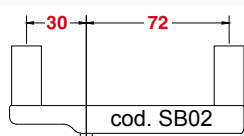

SIMPLE BLACK SBA 20MOA

Con inclinazione 20MOA / QD mount with 20 MOA

Code SB02 SX | € 278,00 + IVA

SIMPLE BLACK SBA SX

Per armi semiautomatiche e bolt action con **leva di chiusura a sinistra** e **anello anteriore avanzato di mm 27**.

*QD mount designed for semiautomatic shotguns and bolt action rifles with **locking lever on the left and front ring 27 mm forward.***