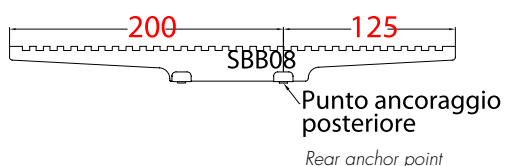

SIMPLE BLACK BLASER SPECIAL L

Attacco a sgancio rapido per arma Blaser con guida Picatinny integrale.

One piece QD mount L with solid picatinny rail for Blaser.