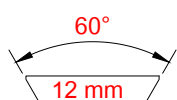

Code SB05 | € 293,00 + IVA

SIMPLE BLACK BLS

Corpo con speciali anelli per applicazione ottica **Burriss Laser Scope**.

Body with special rings for **Burriss Laser Scope**.

SIMPLE BLACK BLS SX Code SB05 SX

Con chiusura Sinistra / Version with locking lever on the left