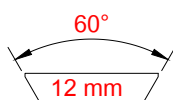

SIMPLE BLACK SBA 20MOA

Con inclinazione 20MOA / QD mount with 20 MOA

Code SB02 SX | € 278,00 + IVA

SIMPLE BLACK SBA SX

Per armi semiautomatiche e bolt action con **leva di chiusura a sinistra** e **anello anteriore avanzato di mm 27**.

*QD mount designed for semiautomatic shotguns and bolt action rifles with **locking lever on the left and front ring 27 mm forward.***