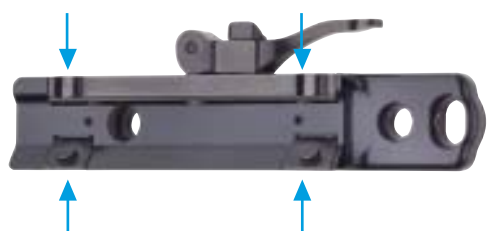

One piece QD mount L with solid picatinny rail for Blaser.

Code SBB08 | € 363,00 + IVA

SIMPLE BLACK BLASER SPECIAL XL

Attacco a sgancio rapido per arma Blaser con guida Picatinny integrale.

One piece QD mount XL with solid picatinny rail for Blaser.

Code SBB09 | € 441,00 + IVA

SIMPLE BLACK BLASER SPECIAL XXL

Attacco a sgancio rapido per arma Blaser con guida Picatinny integrale.

One piece QD mount XXL with solid picatinny rail for Blaser.

I quattro punti di contatto e serraggio con l'arma sono inserti in acciaio temprato. Assicurano l'assoluta taratura tra uno sgancio e l'altro.