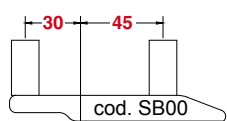

SIMPLE BLACK STD

Costituisce il modello base dell'intera gamma. Ogni parte di questo sistema viene "creata dal pieno". Le parti in movimento sono in acciaio trilegato e temprato, mentre la base e gli anelli sono in lega leggera (Ergal 7075) e anodizzati. Questo modello è, allo stesso tempo, sobrio ed accattivante grazie al colore nero lucido e il marchio in oro. Peso complessivo: 148,7 gr.

This is our entry level product. Every part is machined from a solid block of steel. The moving components are in compound hardened steel. Base and rings are in hard-coat anodized light alloy (Ergal 7075). The black polished and gold look is classic and distinctive. Total weight: 148,7 g.

Code SB01 | € 278,00 + IVA

SIMPLE BLACK LR

Per armi basculanti con anello posteriore arretrato di mm 15.

QD mount designed for single shot rifles with rear ring 15 mm backwards than standard version

Code SB01-20MOA | € 278,00 + IVA