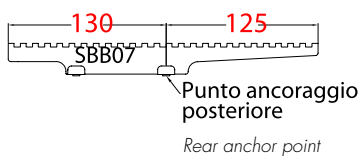

APPLICAZIONI SPECIALI PER BLASER
SPECIAL SET UP FOR BLASER