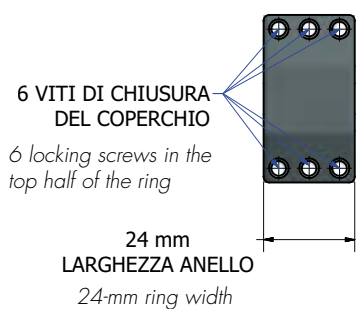

RING REDUCTION

Riduzioni in Ergal 7075 con apposite spalline guida, permettono di montare qualsiasi diametro di ottica nel solo corpo Tactical QR - FX.

Perfect-fit ring-diameter reductions in Ergal aluminum alloy to accommodate every size scope.

NATO Rail/Grabber
Interface

Ø 30mm - H 10mm Code STRO2/A € 175,00 + IVA
 Ø 34mm - H 10mm Code STRO3/A € 175,00 + IVA

TACTICAL RINGS HP

HIGH PERFORMANCE GUARANTEED

Anelli dedicati ad armi tattiche e da competizione, progettati per garantire la massima performance all'uso.

High performance rings designed and engineered for competition and tactical shooting.

ADATTATORE PER COPERCHIO TACTICAL LINE TACTICAL RING ACCESSORY ADAPTER

Mini Guida Picatinny <i>Mini pic. rail</i>	Code ATL01	€ 46,00 + IVA
Docter Sight II / III	Code ATL02	€ 46,00 + IVA
Aimpoint H1/H2	Code ATL03	€ 46,00 + IVA