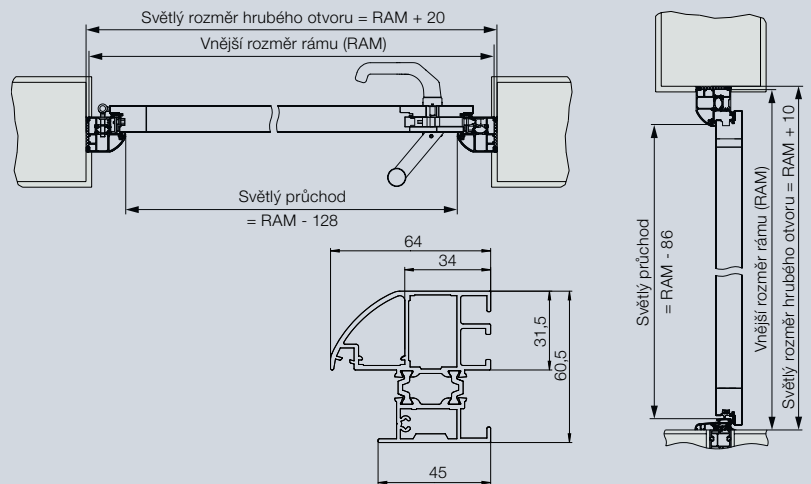

TPS 800
povrch Decograin®
v provedení Golden Oak
(zlatý dub)

TPS 900
povrch Decograin
Titan Metallic

ThermoPro

Velikosti a montážní údaje

Hliníková zárubeň

Normované velikosti		
Vnější rozměr rámu (objednací rozměr)	Světlý rozměr hrubého otvoru	Světlý průchod
1 000 x 2 100	1 020 x 2 110	872 x 2 016
1 100 x 2 100	1 120 x 2 110	972 x 2 016

Dřevěná zárubeň

Normované velikosti		
Vnější rozměr rámu (objednací rozměr)	Světlý rozměr hrubého otvoru	Světlý průchod
1 000 x 2 100	1 020 x 2 110	878 x 2 019
1 100 x 2 100	1 120 x 2 110	978 x 2 019

Speciální velikosti	
	Vnější rozměr rámu (objednací rozměr)
TPS 100, TPS 200, TPS 210, TPS 300, TPS 310, TPS 400, TPS 410	875 - 1.100 x 1.990 - 2.100
TPS 020, TPS 030, TPS 700, TPS 800, TPS 900	875 - 1.250 x 1.990 - 2.250
TPS 010, TPS 040	875 - 1.250 x 1.875 - 2.250

Ocelová zárubeň

Normované velikosti		
Vnější rozměr rámu (objednací rozměr)	Světlý rozměr hrubého otvoru	Světlý průchod
1 000 x 2 100	1 020 x 2 110	874 x 2 017
1 100 x 2 100	1 120 x 2 110	974 x 2 017

Speciální velikosti	
	Vnější rozměr rámu (objednací rozměr)
TPS 100, TPS 200, TPS 210, TPS 300, TPS 310, TPS 400, TPS 410	875 - 1.100 x 1.990 - 2.100
TPS 020, TPS 030, TPS 700, TPS 800, TPS 900	875 - 1.250 x 1.990 - 2.250
TPS 010, TPS 040	875 - 1.250 x 1.875 - 2.250