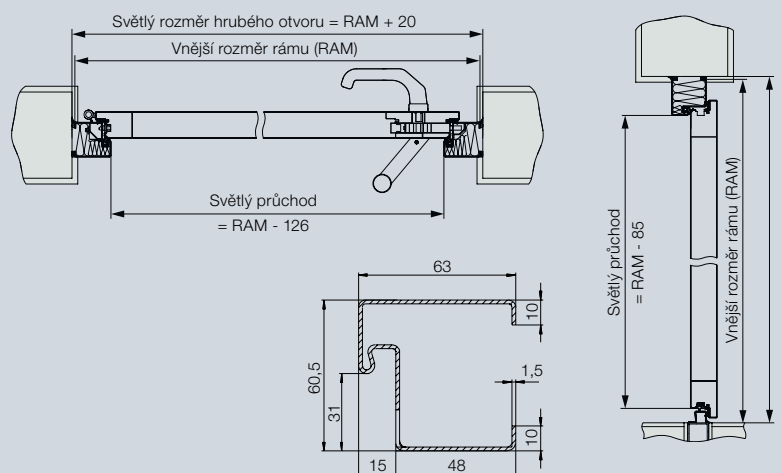

Dřevěná zárubeň

Normované velikosti		
Vnější rozměr rámu (objednací rozměr)	Světlý rozměr hrubého otvoru	Světlý průchod
1 000 x 2 100	1 020 x 2 110	878 x 2 019
1 100 x 2 100	1 120 x 2 110	978 x 2 019

Speciální velikosti	
	Vnější rozměr rámu (objednací rozměr)
TPS 100, TPS 200, TPS 210, TPS 300, TPS 310, TPS 400, TPS 410	875 - 1.100 x 1.990 - 2.100
TPS 020, TPS 030, TPS 700, TPS 800, TPS 900	875 - 1.250 x 1.990 - 2.250
TPS 010, TPS 040	875 - 1.250 x 1.875 - 2.250

Ocelová zárubeň

Normované velikosti		
Vnější rozměr rámu (objednací rozměr)	Světlý rozměr hrubého otvoru	Světlý průchod
1 000 x 2 100	1 020 x 2 110	874 x 2 017
1 100 x 2 100	1 120 x 2 110	974 x 2 017

Speciální velikosti	
	Vnější rozměr rámu (objednací rozměr)
TPS 100, TPS 200, TPS 210, TPS 300, TPS 310, TPS 400, TPS 410	875 - 1.100 x 1.990 - 2.100
TPS 020, TPS 030, TPS 700, TPS 800, TPS 900	875 - 1.250 x 1.990 - 2.250
TPS 010, TPS 040	875 - 1.250 x 1.875 - 2.250