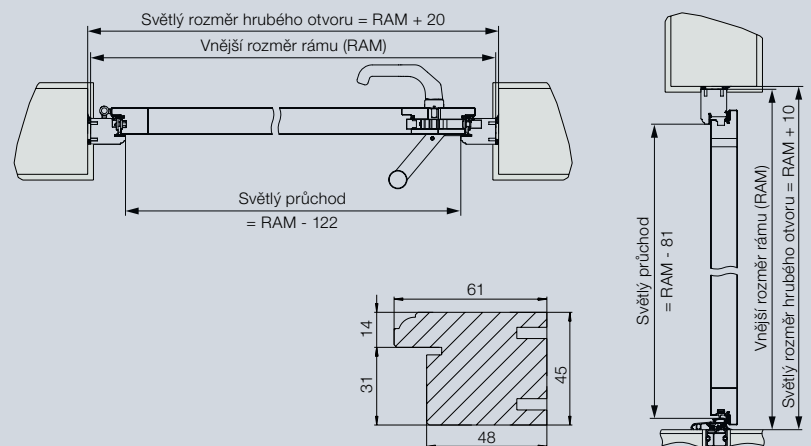

Ocelová zárubeň

Normované velikosti		
Vnější rozměr rámu (objednací rozměr)	Světlý rozměr hrubého otvoru	Světlý průchod
1 000 x 2 100	1 020 x 2 110	874 x 2 017
1 100 x 2 100	1 120 x 2 110	974 x 2 017

Speciální velikosti	
	Vnější rozměr rámu (objednací rozměr)
TPS 100, TPS 200, TPS 210, TPS 300, TPS 310, TPS 400, TPS 410	875 - 1.100 x 1.990 - 2.100
TPS 020, TPS 030, TPS 700, TPS 800, TPS 900	875 - 1.250 x 1.990 - 2.250
TPS 010, TPS 040	875 - 1.250 x 1.875 - 2.250